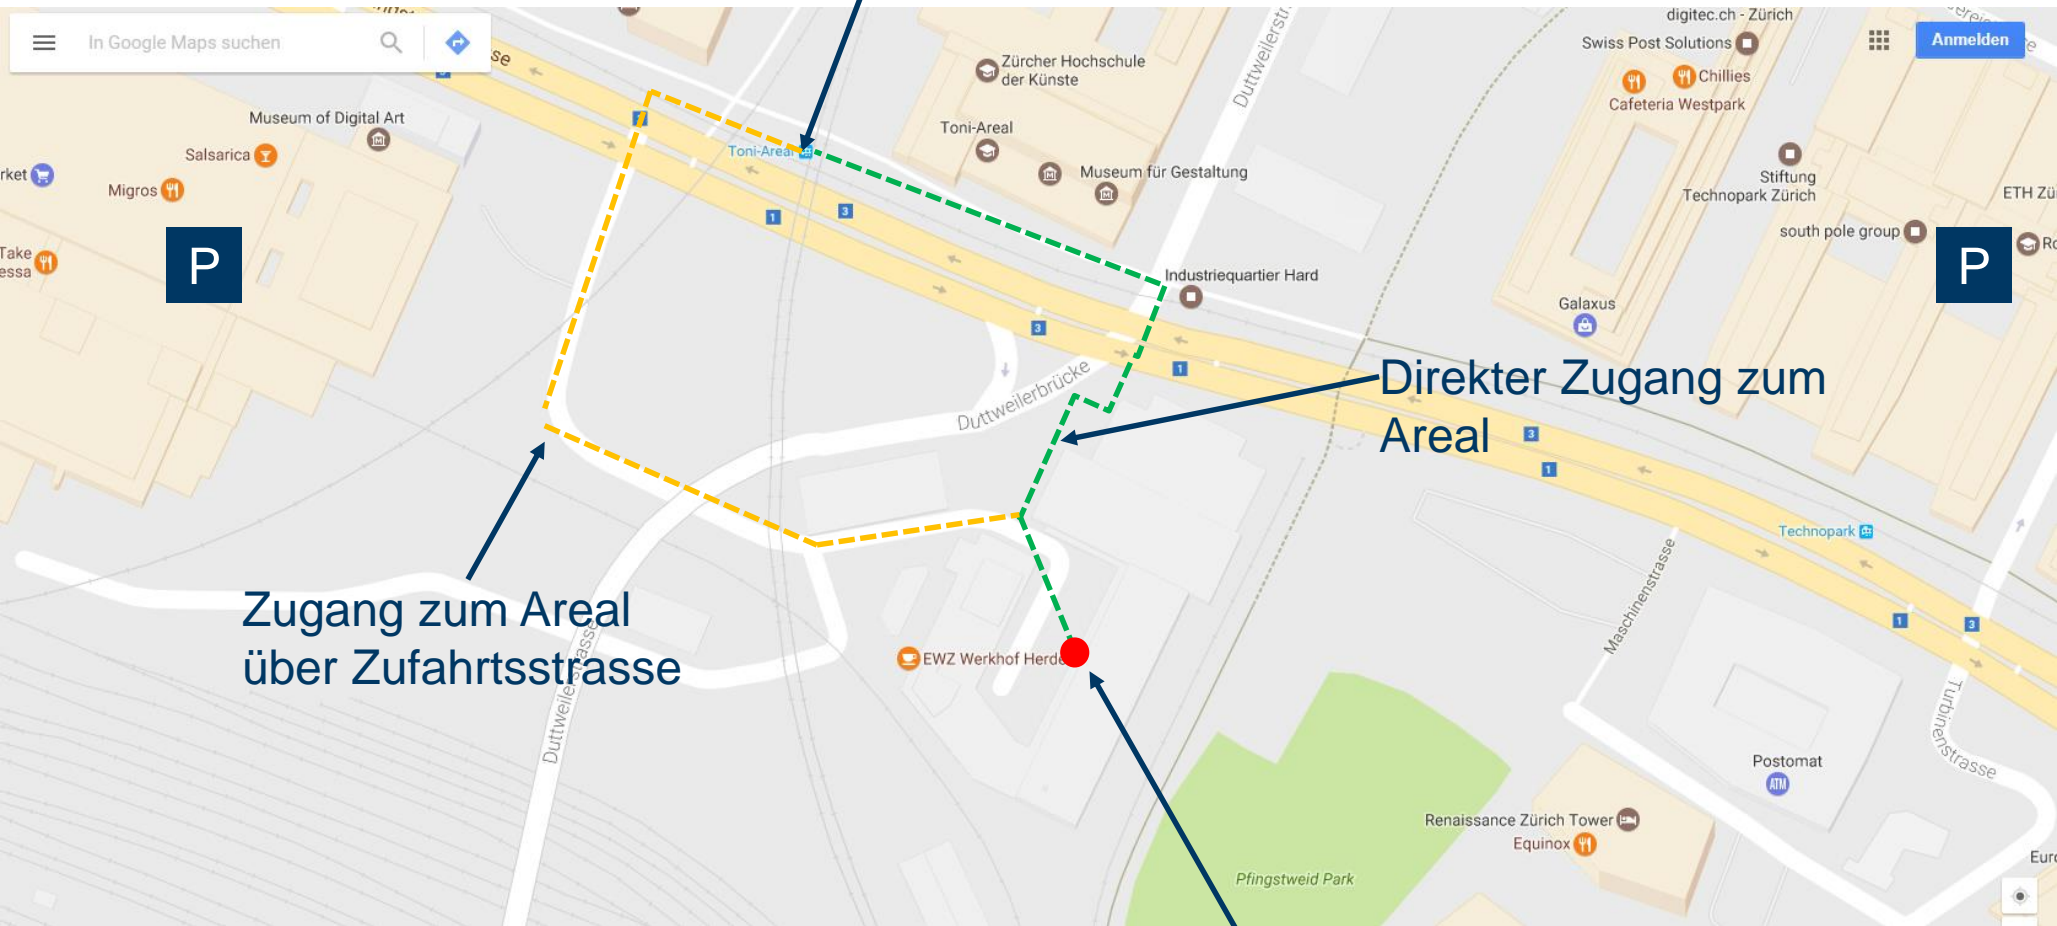

Anmelden

ni-Areal
Pfungstweidstrasse 85

WIPKINGEN

ALTSTETTEN

KREIS 5

GEWERBESCHULE

KREIS 4

SPÄTER ERINNERN

ANSEHEN

Google

Tramhaltestelle Toni-Areal

Direkter Zugang zum Areal

Zugang zum Areal über Zufahrtsstrasse

Meeting Point

P Parkplätze sind verfügbar im Migrosgebäude oder auf dem Areal des Technoparks