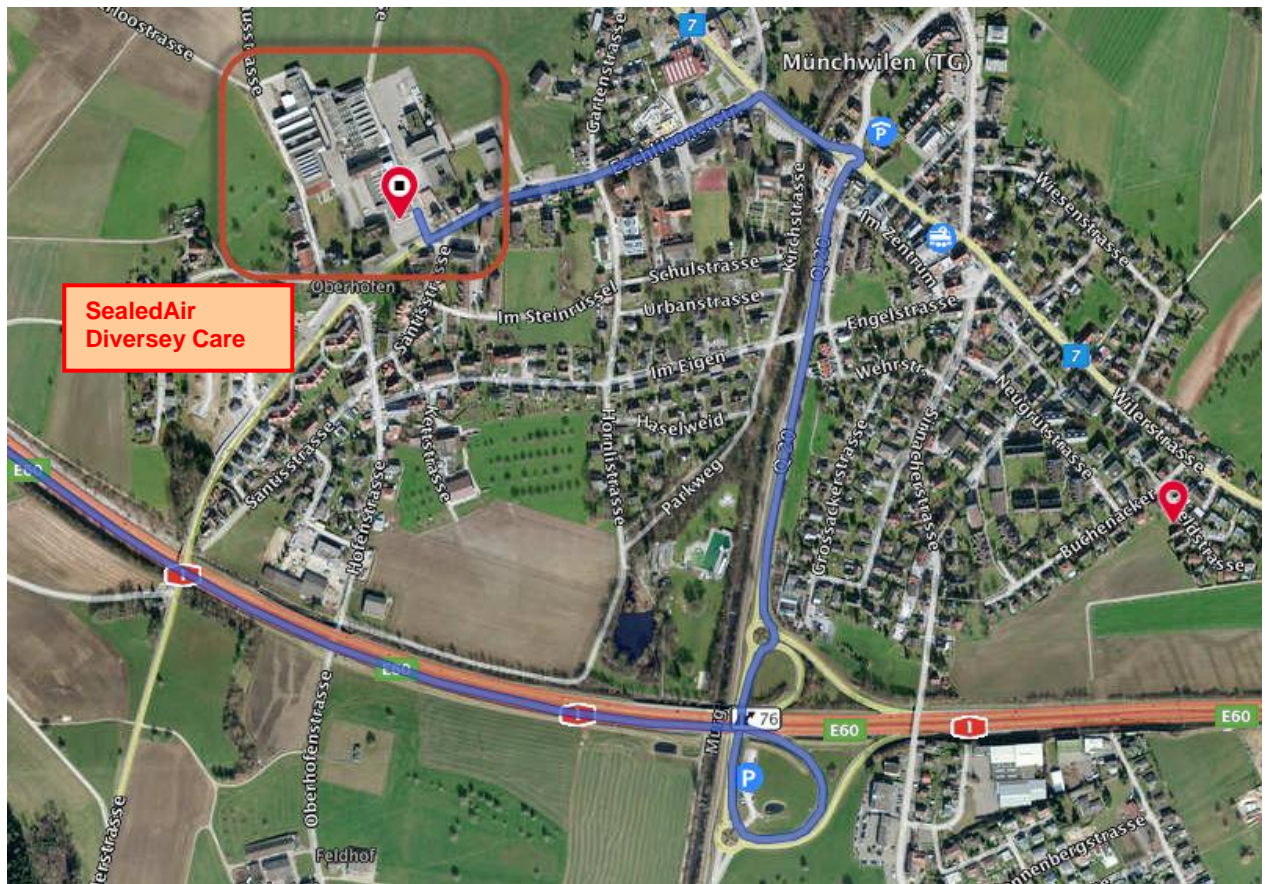

23.- CHF

oder...

S 15 Richtung Frauenfeld
Haltestelle Münchwilen TG

.12 und .42 Minuten nach der Stunde
teilweise .28 und .58

Vom Bahnhof zu Diversey Care ist es ca. 800 Meter

Anreise mit Auto

Von Zürich – Ausfahrt Münchwilen TG – Ausfahrt rechts bis zum Kreisverkehr – 3. Ausfahrt - nach 50m links Richtung Eschlikon – nach ca. 400m auf der rechten Seite erreichen Sie SealedAir Diversey Care